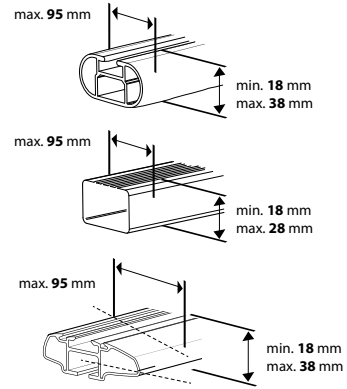

VEILIG EN BETROUWBAAR.

Altijd grip op de zaak.

De Hapro Rider wordt aan de dakdragers bevestigd met vier Premium-Fits die onafhankelijk van elkaar kunnen worden verschoven. Elke Premium-Fit centreert zich automatisch op de dakdrager. Zodoende past het systeem perfect op elk soort dakdrager met een maximumbreedte van 95 mm. De klemmen zijn bedekt met een synthetisch materiaal dat voor extra grip zorgt en de dakdragers beschermt. Het Premium-Fit systeem is uiteraard grondig getest. De dakkoffers zijn gecertificeerd volgens de strikte ISO 11154- en TÜV-veiligheidsvoorschriften.

SPECIFICATIES.

Alle ins en outs.

Afstand tussen dakdragers in mm:

Maximale afmetingen dakdragers in mm:

Afmetingen van de buitenkant:

Specificaties	Rider 4.4	Rider 5.4	Rider 6.4
L x B x H buiten	145 x 95 x 42 cm	178 x 78 x 42 cm	192 x 82 x 42 cm
L x B x H binnen	140 x 90 x 41 cm	173 x 73 x 42 cm	187 x 77 x 42 cm
Inhoud	370 L	370 L	410 L
Leeggewicht	13 Kg	14 Kg	17 Kg
Max. belading	60 Kg	60 Kg	60 Kg
Opening	achter	rechts	links en rechts
Centraal vergrendelingssysteem	nee	ja	ja
Spanbanden	2	2	2
Bevestigingssysteem	Easy-Fit	Easy-Fit	Easy-Fit
Geschikt voor ski's en accessoires	nee	±6 paar	±6 paar
Materiaal	ABS/ASA	ABS/ASA	ABS/ASA
Metalen verstevigingsprofielen (2)	ja	ja	ja
Garantie	3 jaar	3 jaar	3 jaar