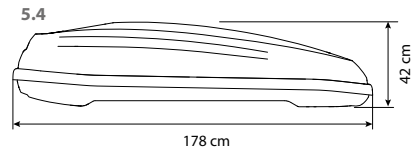

SPECIFICATIES.

Alle ins en outs.

Afstand tussen dakdragers in mm:

Maximale afmetingen dakdragers in mm:

Afmetingen van de buitenkant:

Specificaties	Rider 4.4	Rider 5.4	Rider 6.4
L x B x H buiten	145 x 95 x 42 cm	178 x 78 x 42 cm	192 x 82 x 42 cm
L x B x H binnen	140 x 90 x 41 cm	173 x 73 x 42 cm	187 x 77 x 42 cm
Inhoud	370 L	370 L	410 L
Leeggewicht	13 Kg	14 Kg	17 Kg
Max. belading	60 Kg	60 Kg	60 Kg
Opening	achter	rechts	links en rechts
Centraal vergrendelingssysteem	nee	ja	ja
Spanbanden	2	2	2
Bevestigingssysteem	Easy-Fit	Easy-Fit	Easy-Fit
Geschikt voor ski's en accessoires	nee	±6 paar	±6 paar
Materiaal	ABS/ASA	ABS/ASA	ABS/ASA
Metalen verstevigingsprofielen (2)	ja	ja	ja
Garantie	3 jaar	3 jaar	3 jaar