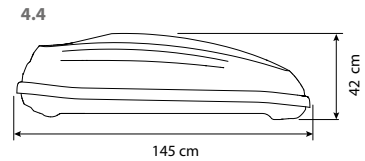

SPECIFICATIES.

Alle ins en outs.

Afstand tussen dakdragers in mm:

Maximale afmetingen dakdragers in mm:

Afmetingen van de buitenkant:

Specificaties	Rider 4.4	Rider 5.4	Rider 6.4
L x B x H buiten	145 x 95 x 42 cm	178 x 78 x 42 cm	192 x 82 x 42 cm
L x B x H binnen	140 x 90 x 41 cm	173 x 73 x 42 cm	187 x 77 x 42 cm
Inhoud	370 L	370 L	410 L
Leeggewicht	13 Kg	14 Kg	17 Kg
Max. belading	60 Kg	60 Kg	60 Kg
Opening	achter	rechts	links en rechts
Centraal vergrendelingssysteem	nee	ja	ja
Spanbanden	2	2	2
Bevestigingssysteem	Easy-Fit	Easy-Fit	Easy-Fit
Geschikt voor ski's en accessoires	nee	±6 paar	±6 paar
Materiaal	ABS/ASA	ABS/ASA	ABS/ASA
Metalen verstevigingsprofielen (2)	ja	ja	ja
Garantie	3 jaar	3 jaar	3 jaar