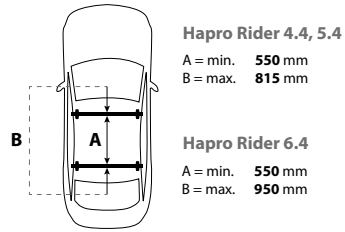

VEILIG EN BETROUWBAAR.

Altijd grip op de zaak.

De Hapro Rider wordt aan de dakdragers bevestigd met vier Premium-Fits die onafhankelijk van elkaar kunnen worden verschoven. Elke Premium-Fit centreert zich automatisch op de dakdrager. Zodoende past het systeem perfect op elk soort dakdrager met een maximumbreedte van 95 mm. De klemmen zijn bedekt met een synthetisch materiaal dat voor extra grip zorgt en de dakdragers beschermt. Het Premium-Fit systeem is uiteraard grondig getest. De dakkoffers zijn gecertificeerd volgens de strikte ISO 11154- en TÜV-veiligheidsvoorschriften.

SPECIFICATIES.

Alle ins en outs.

Afstand tussen dakdragers in mm:

Maximale afmetingen dakdragers in mm:

Afmetingen van de buitenkant:

Specificaties	Rider 4.4	Rider 5.4	Rider 6.4
L x B x H buiten	145 x 95 x 42 cm	178 x 78 x 42 cm	192 x 82 x 42 cm
L x B x H binnen	140 x 90 x 41 cm	173 x 73 x 42 cm	187 x 77 x 42 cm
Inhoud	370 L	370 L	410 L
Leeggewicht	13 Kg	14 Kg	17 Kg
Max. belading	60 Kg	60 Kg	60 Kg
Opening	achter	rechts	links en rechts
Centraal vergrendelingssysteem	nee	ja	ja
Spanbanden	2	2	2
Bevestigingssysteem	Easy-Fit	Easy-Fit	Easy-Fit
Geschikt voor ski's en accessoires	nee	±6 paar	±6 paar
Materiaal	ABS/ASA	ABS/ASA	ABS/ASA
Metalen verstevigingsprofielen (2)	ja	ja	ja
Garantie	3 jaar	3 jaar	3 jaar