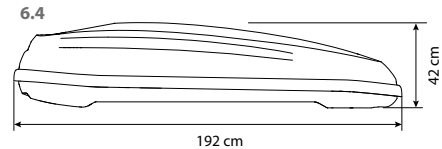

SPECIFICATIES.

Alle ins en outs.

Afstand tussen dakdragers in mm:

Maximale afmetingen dakdragers in mm:

Afmetingen van de buitenkant:

Specificaties	Rider 4.4	Rider 5.4	Rider 6.4
L x B x H buiten	145 x 95 x 42 cm	178 x 78 x 42 cm	192 x 82 x 42 cm
L x B x H binnen	140 x 90 x 41 cm	173 x 73 x 42 cm	187 x 77 x 42 cm
Inhoud	370 L	370 L	410 L
Leeggewicht	13 Kg	14 Kg	17 Kg
Max. belading	60 Kg	60 Kg	60 Kg
Opening	achter	rechts	links en rechts
Centraal vergrendelingssysteem	nee	ja	ja
Spanbanden	2	2	2
Bevestigingssysteem	Easy-Fit	Easy-Fit	Easy-Fit
Geschikt voor ski's en accessoires	nee	±6 paar	±6 paar
Materiaal	ABS/ASA	ABS/ASA	ABS/ASA
Metalen verstevigingsprofielen (2)	ja	ja	ja
Garantie	3 jaar	3 jaar	3 jaar