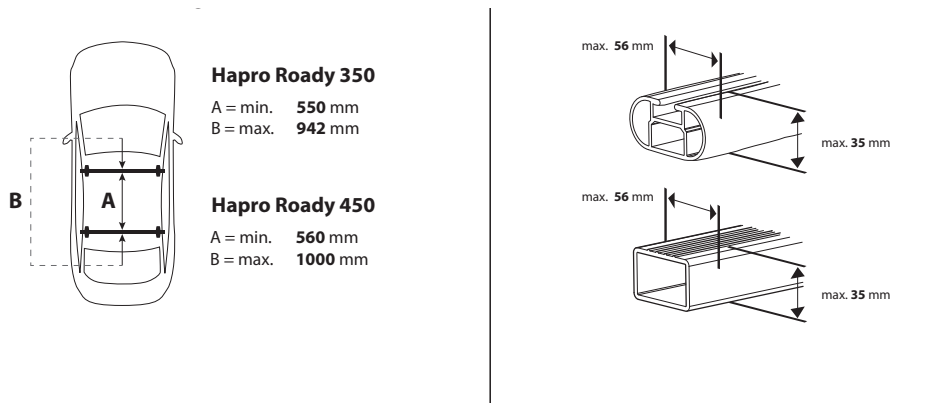

# SPECIFICATIES.

Alle ins and outs.

Specificaties	350	450
L x W x H buiten	135 x 78 x 40	192 x 78 x 41
L x W x H binnen	130 x 73 x 39	187 x 73 x 40
Inhoud	300 L	420 L
Leeggewicht	11 Kg	15 Kg
Max. belading	50 Kg	50 Kg
Opening	achter	rechts
Centrale vergrendeling	nee	nee
Spanbanden	nee	nee
Bevestigingssysteem	Standard-Fit	Standard-Fit
Metalen verstevigingsprofielen (4)	ja	nee
Garantie	3 jaar	3 jaar