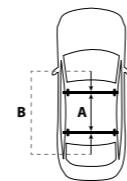

# VEILIG EN BETROUWBAAR.

*Altijd grip op de zaak.*

De Hapro Nordic wordt aan de dakdragers bevestigd met vier Premium-Fits die onafhankelijk van elkaar kunnen worden verschoven. Elke Premium-Fit centreert zich automatisch op de dakdrager. Zodoende past het systeem perfect op elk soort dakdrager met een maximumbreedte van 95 mm. De klemmen zijn bedekt met een synthetisch materiaal dat voor extra grip zorgt en de dakdragers beschermt. Het Premium-Fit systeem is uiteraard grondig getest. De dakkoffers zijn gecertificeerd volgens de strikte ISO 11154- en TÜV-veiligheidsvoorschriften.

A = min. 550 mm  
B = max. 950 mm

Maximum breedte van de dakdragers in mm:

Afmetingen van de buitenkant:

Brilliant Black