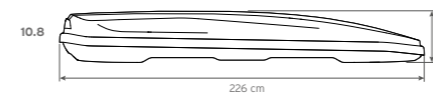

# VEILIG EN BETROUWBAAR.

*Altijd grip op de zaak.*

De Hapro Nordic wordt aan de dakdragers bevestigd met vier Premium-Fits die onafhankelijk van elkaar kunnen worden verschoven. Elke Premium-Fit centreert zich automatisch op de dakdrager. Zodoende past het systeem perfect op elk soort dakdrager met een maximumbreedte van 95 mm. De klemmen zijn bedekt met een synthetisch materiaal dat voor extra grip zorgt en de dakdragers beschermt. Het Premium-Fit systeem is uiteraard grondig getest. De dakkoffers zijn gecertificeerd volgens de strikte ISO 11154- en TÜV-veiligheidsvoorschriften.

# SPECIFICATIES.

*Alle ins en outs.*

De Hapro Nordic is geschikt voor alle gangbare dakdragers. Voor de bevestiging op aluminium dakdragers is ook een T-slot adapter verkrijgbaar.

Afstand tussen de dakdragers in mm:

A = min. 550 mm  
B = max. 950 mm

Maximum breedte van de dakdragers in mm:

Afmetingen van de buitenkant:

Brilliant Black