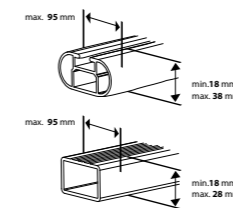

# VEILIG EN BETROUWBAAR.

*Altijd grip op de zaak.*

De Hapro Nordic wordt aan de dakdragers bevestigd met vier Premium-Fits die onafhankelijk van elkaar kunnen worden verschoven. Elke Premium-Fit centreert zich automatisch op de dakdrager. Zodoende past het systeem perfect op elk soort dakdrager met een maximumbreedte van 95 mm. De klemmen zijn bedekt met een synthetisch materiaal dat voor extra grip zorgt en de dakdragers beschermt. Het Premium-Fit systeem is uiteraard grondig getest. De dakkoffers zijn gecertificeerd volgens de strikte ISO 11154- en TÜV-veiligheidsvoorschriften.

# SPECIFICATIES.

*Alle ins en outs.*

De Hapro Nordic is geschikt voor alle gangbare dakdragers. Voor de bevestiging op aluminium dakdragers is ook een T-slot adapter verkrijgbaar.

Afstand tussen de dakdragers in mm:

A = min. 550 mm  
B = max. 950 mm

Maximum breedte van de dakdragers in mm:

Afmetingen van de buitenkant:

Brilliant Black

## Specificaties

L x W x H buiten	226 x 94 x 32 cm
L x W x H binnen	221 x 89 x 31 cm
Inhoud	460 L
Leeggewicht	23,5 Kg
Max. belading	75 Kg
Opening	links en rechts
Centrale vergrendeling	ja
Spanbanden	3
Bevestigingssysteem	Premium-Fit
Geschikt voor ski's en accessoires	± 8-9 paar
Materiaal	ABS/PMMA
Metalen verstevigingsprofielen (2)	ja
Garantie	5 jaar