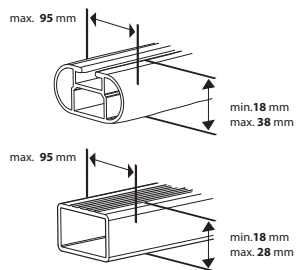

Hapro
Cruiser

Expanding life.

SPECIFICATIES.

Alle 'ins en outs'.

Afstand tussen dakdragers in mm:

Hapro Cruiser 10.8

A = min. 550 mm
B = max. 950 mm

Maximale afmeting tussen dakdragers in mm

Afmetingen van de buitenkant:

Specificaties:	
L x B x H buiten	226 x 94 x 43 cm
L x B x H binnen	221 x 89 x 42 cm
Inhoud	600 L
Leeggewicht	23 Kg
Max. belading	75 Kg
Opening	links en rechts
Centrale vergrendeling	●
Spanbanden	3
Bevestigingssysteem	Premium-Fit
Geschikt voor ski's en accessoires	± 9-10 paar
Materiaal Anthracite	ABS/ASA
Materiaal Brilliant Black	ABS/PMMA
Metalen verstevigingsprofielen (2)	●
Garantie	5 jaar