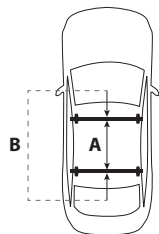

Hapro
Cruiser

Expanding life.

SPECIFICATIES.

Alle 'ins en outs'.

Afstand tussen dakdragers in mm:

Hapro Cruiser 10.8

A = min. 550 mm
B = max. 950 mm

Maximale afmeting tussen dakdragers in mm

Afmetingen van de buitenkant:

Specificaties:	
L x B x H buiten	226 x 94 x 43 cm
L x B x H binnen	221 x 89 x 42 cm
Inhoud	600 L
Leeggewicht	23 Kg
Max. belading	75 Kg
Opening	links en rechts
Centrale vergrendeling	●
Spanbanden	3
Bevestigingssysteem	Premium-Fit
Geschikt voor ski's en accessoires	± 9-10 paar
Materiaal Anthracite	ABS/ASA
Materiaal Brilliant Black	ABS/PMMA
Metalen verstevigingsprofielen (2)	●
Garantie	5 jaar