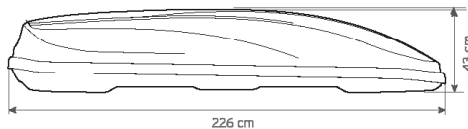

Hapro
Cruiser

Expanding life.

SPECIFICATIES.

Alle 'ins en outs'.

Afstand tussen dakdragers in mm:

Hapro Cruiser 10.8

A = min. 550 mm
B = max. 950 mm

Maximale afmeting tussen dakdragers in mm

Afmetingen van de buitenkant:

Specificaties:	
L x B x H buiten	226 x 94 x 43 cm
L x B x H binnen	221 x 89 x 42 cm
Inhoud	600 L
Leeggewicht	23 Kg
Max. belading	75 Kg
Opening	links en rechts
Centrale vergrendeling	●
Spanbanden	3
Bevestigingssysteem	Premium-Fit
Geschikt voor ski's en accessoires	± 9-10 paar
Materiaal Anthracite	ABS/ASA
Materiaal Brilliant Black	ABS/PMMA
Metalen verstevigingsprofielen (2)	●
Garantie	5 jaar