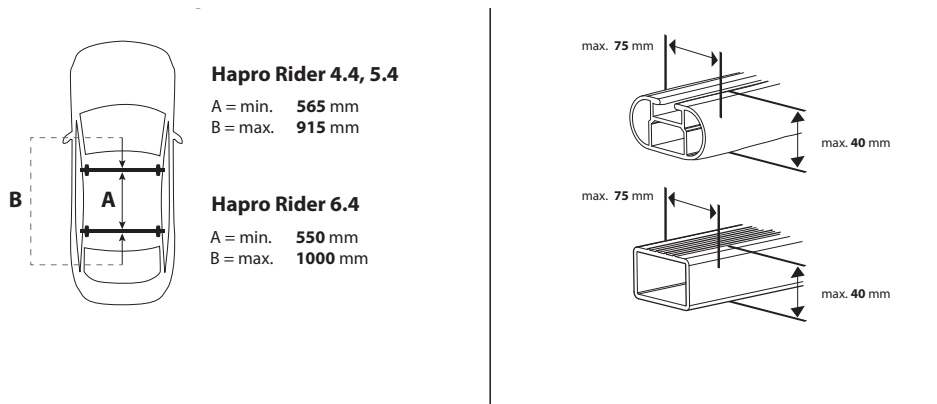

Hapro
Rider

Expanding life.

SPECIFICATIES.

Alle ins and outs.

Specificaties	4.4	5.4	6.4
L x W x H buiten	145 X 95 X 42	178 X 78 X 42	192 X 82 X 42
L x W x H binnen	140 X 90 X 41	173 X 73 X 42	187 X 77 X 42
Inhoud	370 L	370 L	410 L
Leeggewicht	13 Kg	14 Kg	17 Kg
Max. belading	60 Kg	60 Kg	60 Kg
Opening	achter	rechts	links en rechts
Centrale vergrendeling	nee	ja	ja
Spanbanden	2	2	2
Bevestigingssysteem	Easy-Fit	Easy-Fit	Easy-Fit
Metalen verstevigingsprofielen (2)	ja	ja	ja
Garantie	3 jaar	3 jaar	3 jaar

buitenmaten

4.5

5.5

6.5