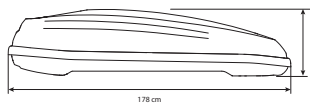

Hapro
Rider

Expanding life.

SPECIFICATIES.

Alle ins and outs.

Specificaties	4.4	5.4	6.4
L x W x H buiten	145 X 95 X 42	178 X 78 X 42	192 X 82 X 42
L x W x H binnen	140 X 90 X 41	173 X 73 X 42	187 X 77 X 42
Inhoud	370 L	370 L	410 L
Leeggewicht	13 Kg	14 Kg	17 Kg
Max. belading	60 Kg	60 Kg	60 Kg
Opening	achter	rechts	links en rechts
Centrale vergrendeling	nee	ja	ja
Spanbanden	2	2	2
Bevestigingssysteem	Easy-Fit	Easy-Fit	Easy-Fit
Metalen verstevigingsprofielen (2)	ja	ja	ja
Garantie	3 jaar	3 jaar	3 jaar

buitenmaten

4.5

5.5

6.5