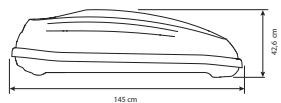

Hapro
Rider

Expanding life.

SPECIFICATIES.

Alle ins and outs.

Specificaties	4.4	5.4	6.4
L x W x H buiten	145 X 95 X 42	178 X 78 X 42	192 X 82 X 42
L x W x H binnen	140 X 90 X 41	173 X 73 X 42	187 X 77 X 42
Inhoud	370 L	370 L	410 L
Leeggewicht	13 Kg	14 Kg	17 Kg
Max. belading	60 Kg	60 Kg	60 Kg
Opening	achter	rechts	links en rechts
Centrale vergrendeling	nee	ja	ja
Spanbanden	2	2	2
Bevestigingssysteem	Easy-Fit	Easy-Fit	Easy-Fit
Metalen verstevigingsprofielen (2)	ja	ja	ja
Garantie	3 jaar	3 jaar	3 jaar

buitenmaten

4.5

5.5

6.5