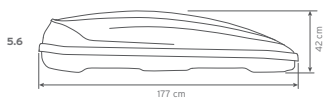

Hapro
zenith

Expanding life.

SPECIFICATIES.

Alle ins and outs.

Hapro Zenith 6.6, 8.6

A = min. 550 mm
B = max. 950 mm

buitenmaten

Specificaties	Hapro Zenith 6.6	Hapro Zenith 8.6
L x B x H buiten	191 x 80 x 37 cm	215 x 88 x 37 cm
L x B x H binnen	186 x 75 x 36 cm	210 x 83 x 36 cm
Inhoud	360 L	440 L
Leeggewicht	19 Kg	23,5 Kg
Max. belading	75 Kg	75 Kg
Opening	links en rechts	links en rechts
Centrale vergrendeling	●	●
Spanbanden	3	3
Bevestigingssysteem	Premium-Fit	Premium-Fit
Geschikt voor ski's en accessoires	± 6 paar	± 7-8 paar
Materiaal	ABS/PMMA	ABS/PMMA
Metalen verstevigingsprofielen (2)	●	●
Garantie	5 jaar	5 jaar