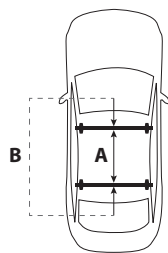

Hapro
zenith

Expanding life.

SPECIFICATIES.

Alle ins and outs.

Hapro Zenith 6.6, 8.6

A = min. 550 mm
B = max. 950 mm

buitenmaten

Specificaties	Hapro Zenith 6.6	Hapro Zenith 8.6
L x B x H buiten	191 x 80 x 37 cm	215 x 88 x 37 cm
L x B x H binnen	186 x 75 x 36 cm	210 x 83 x 36 cm
Inhoud	360 L	440 L
Leeggewicht	19 Kg	23,5 Kg
Max. belading	75 Kg	75 Kg
Opening	links en rechts	links en rechts
Centrale vergrendeling	●	●
Spanbanden	3	3
Bevestigingssysteem	Premium-Fit	Premium-Fit
Geschikt voor ski's en accessoires	± 6 paar	± 7-8 paar
Materiaal	ABS/PMMA	ABS/PMMA
Metalen verstevigingsprofielen (2)	●	●
Garantie	5 jaar	5 jaar