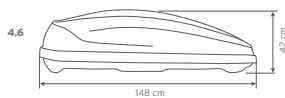

Hapro
zenith

Expanding life.

SPECIFICATIES.

Alle ins and outs.

Hapro Zenith 6.6, 8.6

A = min. 550 mm
B = max. 950 mm

buitenmaten

Specificaties	Hapro Zenith 6.6	Hapro Zenith 8.6
L x B x H buiten	191 x 80 x 37 cm	215 x 88 x 37 cm
L x B x H binnen	186 x 75 x 36 cm	210 x 83 x 36 cm
Inhoud	360 L	440 L
Leeggewicht	19 Kg	23,5 Kg
Max. belading	75 Kg	75 Kg
Opening	links en rechts	links en rechts
Centrale vergrendeling	●	●
Spanbanden	3	3
Bevestigingssysteem	Premium-Fit	Premium-Fit
Geschikt voor ski's en accessoires	± 6 paar	± 7-8 paar
Materiaal	ABS/PMMA	ABS/PMMA
Metalen verstevigingsprofielen (2)	●	●
Garantie	5 jaar	5 jaar