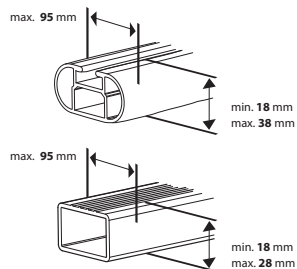

Hapro
zenith

Expanding life.

SPECIFICATIES.

Alle ins and outs.

Hapro Zenith 6.6, 8.6

A = min. 550 mm
B = max. 950 mm

buitenmaten

Specificaties	Hapro Zenith 6.6	Hapro Zenith 8.6
L x B x H buiten	191 x 80 x 37 cm	215 x 88 x 37 cm
L x B x H binnen	186 x 75 x 36 cm	210 x 83 x 36 cm
Inhoud	360 L	440 L
Leeggewicht	19 Kg	23,5 Kg
Max. belading	75 Kg	75 Kg
Opening	links en rechts	links en rechts
Centrale vergrendeling	●	●
Spanbanden	3	3
Bevestigingssysteem	Premium-Fit	Premium-Fit
Geschikt voor ski's en accessoires	± 6 paar	± 7-8 paar
Materiaal	ABS/PMMA	ABS/PMMA
Metalen verstevigingsprofielen (2)	●	●
Garantie	5 jaar	5 jaar