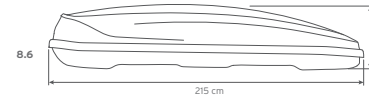

Hapro
zenith

Expanding life.

SPECIFICATIES.

Alle ins and outs.

Hapro Zenith 6.6, 8.6

A = min. 550 mm
B = max. 950 mm

buitenmaten

Specificaties	Hapro Zenith 6.6	Hapro Zenith 8.6
L x B x H buiten	191 x 80 x 37 cm	215 x 88 x 37 cm
L x B x H binnen	186 x 75 x 36 cm	210 x 83 x 36 cm
Inhoud	360 L	440 L
Leeggewicht	19 Kg	23,5 Kg
Max. belading	75 Kg	75 Kg
Opening	links en rechts	links en rechts
Centrale vergrendeling	●	●
Spanbanden	3	3
Bevestigingssysteem	Premium-Fit	Premium-Fit
Geschikt voor ski's en accessoires	± 6 paar	± 7-8 paar
Materiaal	ABS/PMMA	ABS/PMMA
Metalen verstevigingsprofielen (2)	●	●
Garantie	5 jaar	5 jaar