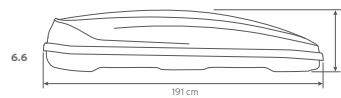

Hapro
zenith

Expanding life.

SPECIFICATIES.

Alle ins and outs.

Hapro Zenith 6.6, 8.6

A = min. 550 mm
B = max. 950 mm

buitenmaten

Specificaties	Hapro Zenith 6.6	Hapro Zenith 8.6
L x B x H buiten	191 x 80 x 37 cm	215 x 88 x 37 cm
L x B x H binnen	186 x 75 x 36 cm	210 x 83 x 36 cm
Inhoud	360 L	440 L
Leeggewicht	19 Kg	23,5 Kg
Max. belading	75 Kg	75 Kg
Opening	links en rechts	links en rechts
Centrale vergrendeling	●	●
Spanbanden	3	3
Bevestigingssysteem	Premium-Fit	Premium-Fit
Geschikt voor ski's en accessoires	± 6 paar	± 7-8 paar
Materiaal	ABS/PMMA	ABS/PMMA
Metalen verstevigingsprofielen (2)	●	●
Garantie	5 jaar	5 jaar