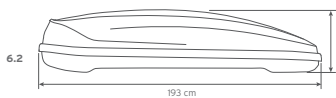

Hapro
zenith

Expanding life.

SPECIFICATIES.

Alle ins and outs.

Hapro Zenith 6.6, 8.6

A = min. 550 mm
B = max. 950 mm

buitenmaten

Specificaties	Hapro Zenith 6.6	Hapro Zenith 8.6
L x B x H buiten	191 x 80 x 37 cm	215 x 88 x 37 cm
L x B x H binnen	186 x 75 x 36 cm	210 x 83 x 36 cm
Inhoud	360 L	440 L
Leeggewicht	19 Kg	23,5 Kg
Max. belading	75 Kg	75 Kg
Opening	links en rechts	links en rechts
Centrale vergrendeling	●	●
Spanbanden	3	3
Bevestigingssysteem	Premium-Fit	Premium-Fit
Geschikt voor ski's en accessoires	± 6 paar	± 7-8 paar
Materiaal	ABS/PMMA	ABS/PMMA
Metalen verstevigingsprofielen (2)	●	●
Garantie	5 jaar	5 jaar