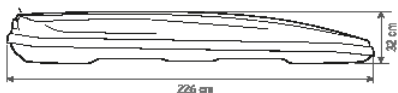

# SPECIFICATIES.

Alle 'ins en outs'.

Afmetingen van de buitenkant:

Specificaties	
L x B x H buiten	226 x 94 x 32 cm
L x B x H binnen	221 x 89 x 31 cm
Inhoud	460 L
Leeggewicht	22,5 Kg
Max. belading	75 Kg
Opening	links en rechts
Centrale vergrendeling	●
Spanbanden	3
Bevestigingssysteem	Premium-Fit
Geschikt voor ski's en accessoires	± 8-9 pair
Materiaal	ABS/PMMA
Metalen verstevigingsprofielen (2)	●
Garantie	5 jaar
Beschikbare kleuren / Artikelnummers	Brilliant Black: 30691 Anthracite: 30690