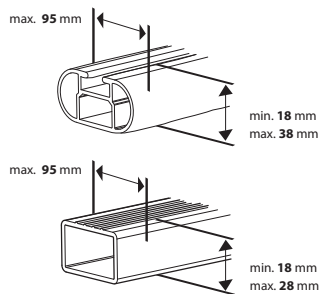

# SPECIFICATIES.

Alle 'ins en outs'.

Afmetingen van de buitenkant:

Specificaties	
L x B x H buiten	226 x 94 x 32 cm
L x B x H binnen	221 x 89 x 31 cm
Inhoud	460 L
Leeggewicht	22,5 Kg
Max. belading	75 Kg
Opening	links en rechts
Centrale vergrendeling	●
Spanbanden	3
Bevestigingssysteem	Premium-Fit
Geschikt voor ski's en accessoires	± 8-9 pair
Materiaal	ABS/PMMA
Metalen verstevigingsprofielen (2)	●
Garantie	5 jaar
Beschikbare kleuren / Artikelnummers	Brilliant Black: 30691 Anthracite: 30690