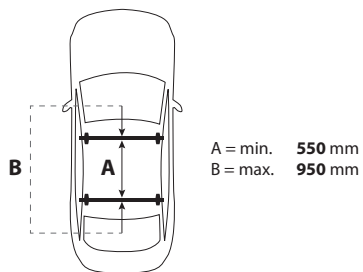

# SPECIFICATIES.

Alle 'ins en outs'.

Afmetingen van de buitenkant:

Specificaties	
L x B x H buiten	226 x 94 x 32 cm
L x B x H binnen	221 x 89 x 31 cm
Inhoud	460 L
Leeggewicht	22,5 Kg
Max. belading	75 Kg
Opening	links en rechts
Centrale vergrendeling	●
Spanbanden	3
Bevestigingssysteem	Premium-Fit
Geschikt voor ski's en accessoires	± 8-9 pair
Materiaal	ABS/PMMA
Metalen verstevigingsprofielen (2)	●
Garantie	5 jaar
Beschikbare kleuren / Artikelnummers	Brilliant Black: 30691 Anthracite: 30690